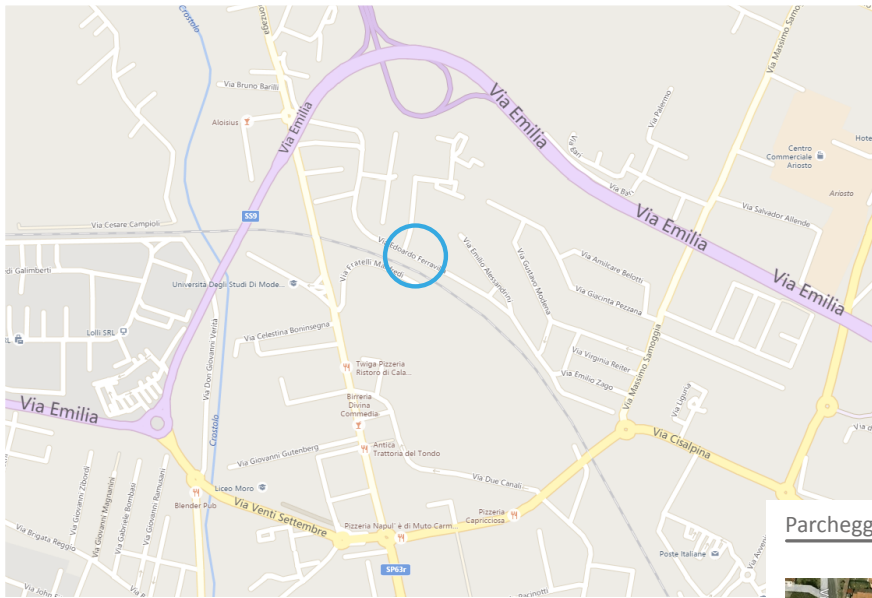

R.I.V.I. AMBIENTE  
E SICUREZZA S.r.l.

Via Ferravilla, 21  
42124, Reggio Emilia

**rivi**  
ambientesicurezza

**centrocorsi**  
polo di formazione professionale

COME  
RAGGIUNGERCI

info@rivisrl.it  
www.rivisrl.it

**VIA FERRAVILLA 21 :  
SEDE RIVI AMBIENTE E SICUREZZA**

Parcheggio Via Zanibelli

Parcheggio Via Alessandrini

**PARCHEGGIO IN VIA ZANIBELLI**

**PARCHEGGIO IN VIA ALESSANDRINI**

**CONSULTA LA  
MAPPA**

Via Ferravilla, 21-19/C  
42124, Reggio Emilia