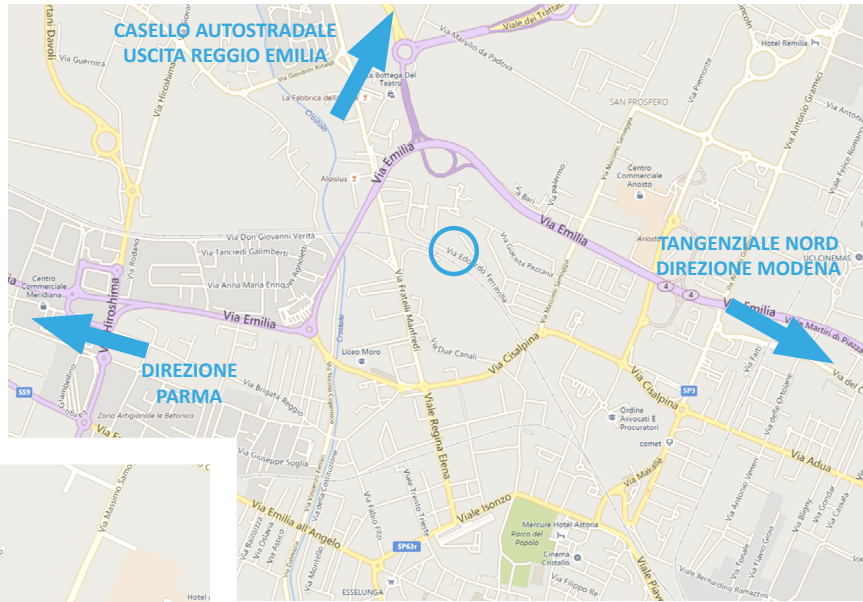

R.I.V.I. AMBIENTE  
E SICUREZZA S.r.l.

Via Ferravilla, 21  
42124, Reggio Emilia

**rivi**  
ambientesicurezza

**centrocorsi**  
polo di formazione professionale

COME  
RAGGIUNGERCI

info@rivisrl.it  
www.rivisrl.it

**VIA FERRAVILLA 21 :  
SEDE RIVI AMBIENTE E SICUREZZA**

Parcheggio Via Zanibelli

Parcheggio Via Alessandrini

**PARCHEGGIO IN VIA ZANIBELLI**

**PARCHEGGIO IN VIA ALESSANDRINI**

**CONSULTA LA  
MAPPA**

Via Ferravilla, 21-19/C  
42124, Reggio Emilia